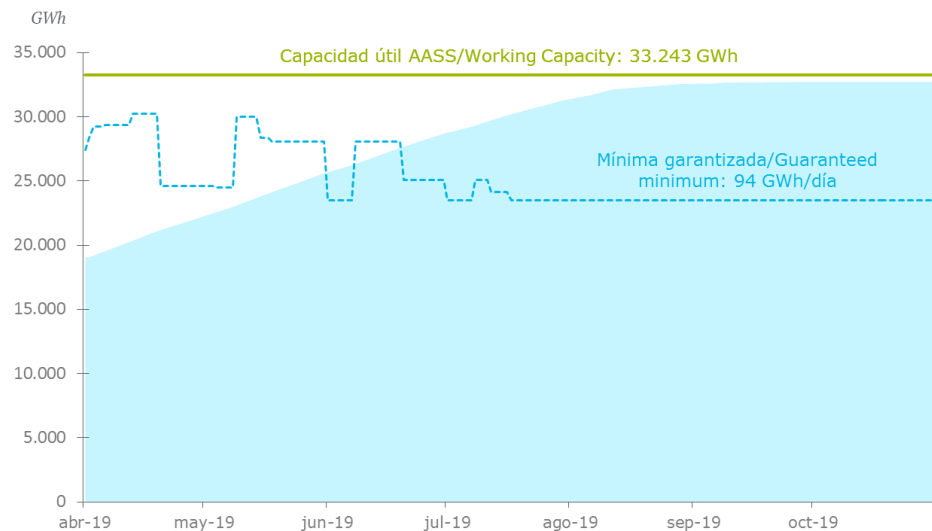

Seguimiento ciclo AASS/Monitoring cycle UGS

Campaña de abr-19 a mar-20/Apr-19 to Mar-20 season

Curva de Inyección/Injection Curve