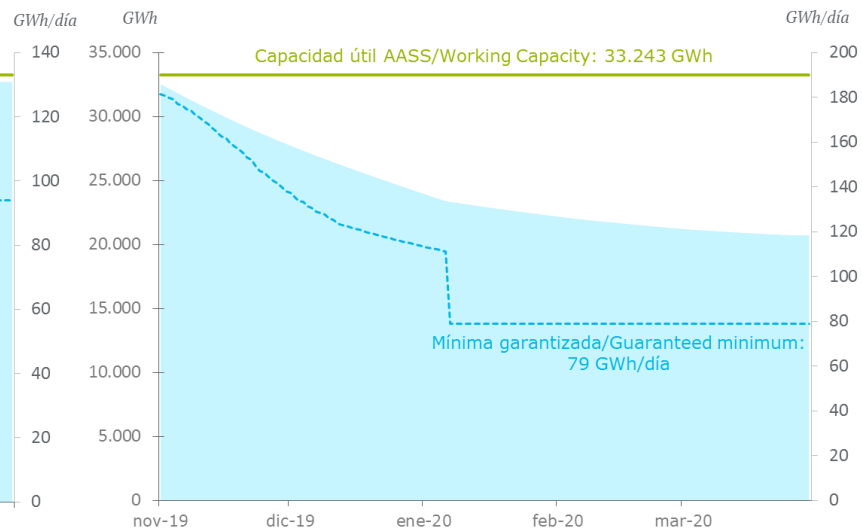

Curva de extracción/Withdrawal Curve

■ Previsión existencias útiles/Forecast working stock   - - - Cap. Técnica Prevista/Forcast Technical capacity