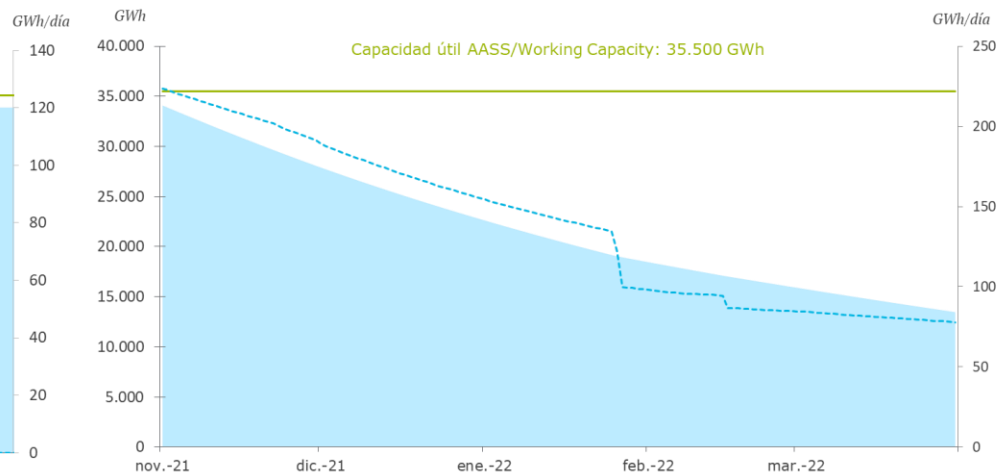

Seguimiento Ciclo de Extracción/Inyección en AASS

Monitoring of Withdrawal/ Injection Cycle in
Underground Storage

01/04/2021

Seguimiento ciclo AASS/Monitoring cycle UGS

Campaña de abr-21 a mar-22/Apr-21 to Mar-22 season

Curva de Inyección/Injection Curve

Curva de extracción/Withdrawal Curve

■ Previsión existencias útiles/Forecast working stock

--- Cap. Técnica Prevista/Forecast Technical capacity

Dirección
Dispatching