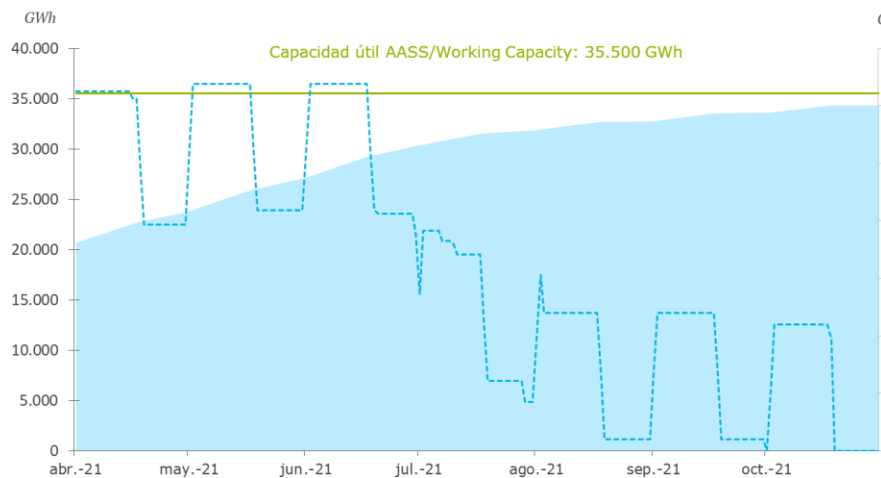

Seguimiento Ciclo de Extracción/Inyección en AASS

Monitoring of Withdrawal/ Injection Cycle in
Underground Storage

01/04/2021

Seguimiento ciclo AASS/Monitoring cycle UGS

Campaña de abr-21 a mar-22/Apr-21 to Mar-22 season

Curva de Inyección/Injection Curve

Curva de extracción/Withdrawal Curve

■ Previsión existencias útiles/Forecast working stock

--- Cap. Técnica Prevista/Forecast Technical capacity

Dirección
Dispatching